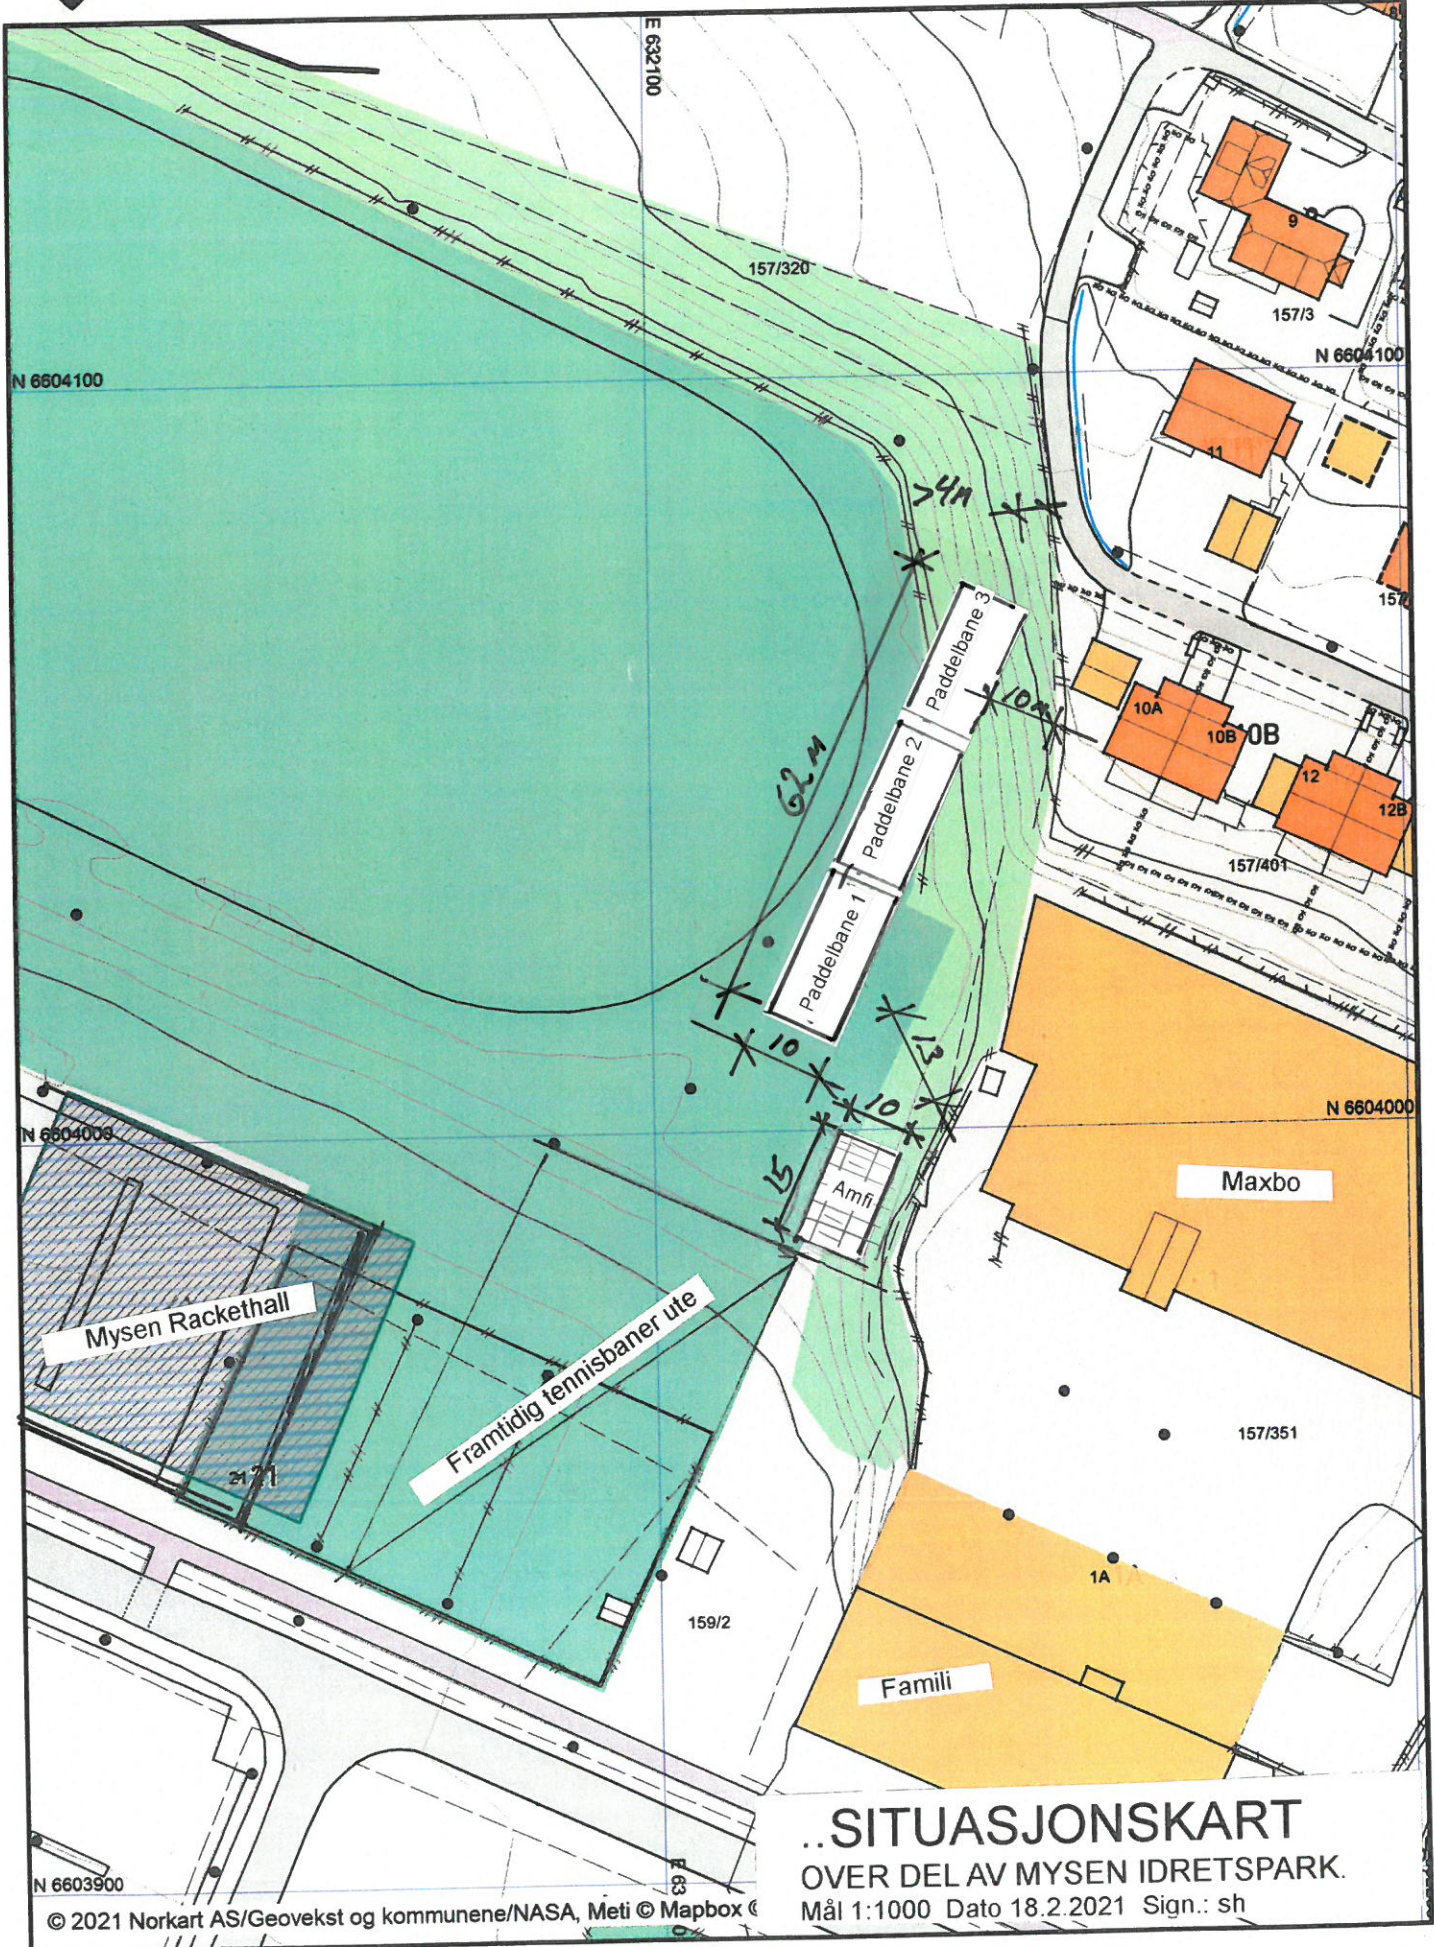

Møbelgata, Adresse

Dato: 18.02.2021

Målestokk: 1:1000

Koordinatsystem: UTM 32N

..SITUASJONSKART
OVER DEL AV MYSEN IDRETSKAMP.
Mål 1:1000 Dato 18.2.2021 Sign.: sh